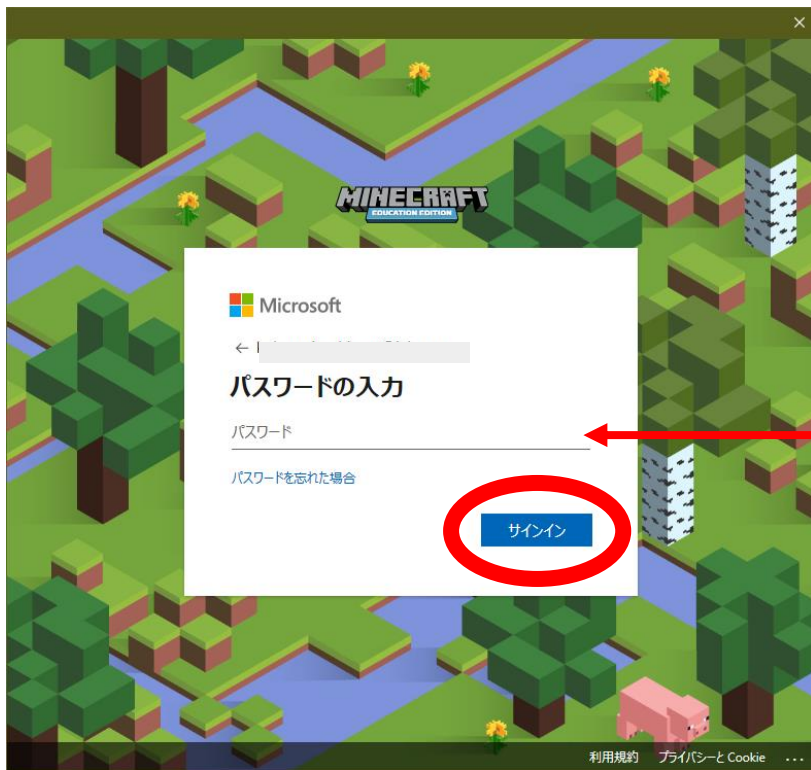

17) パスワードを入力し、「サインイン」をクリック

事前にお知らせしたパスワードを入力