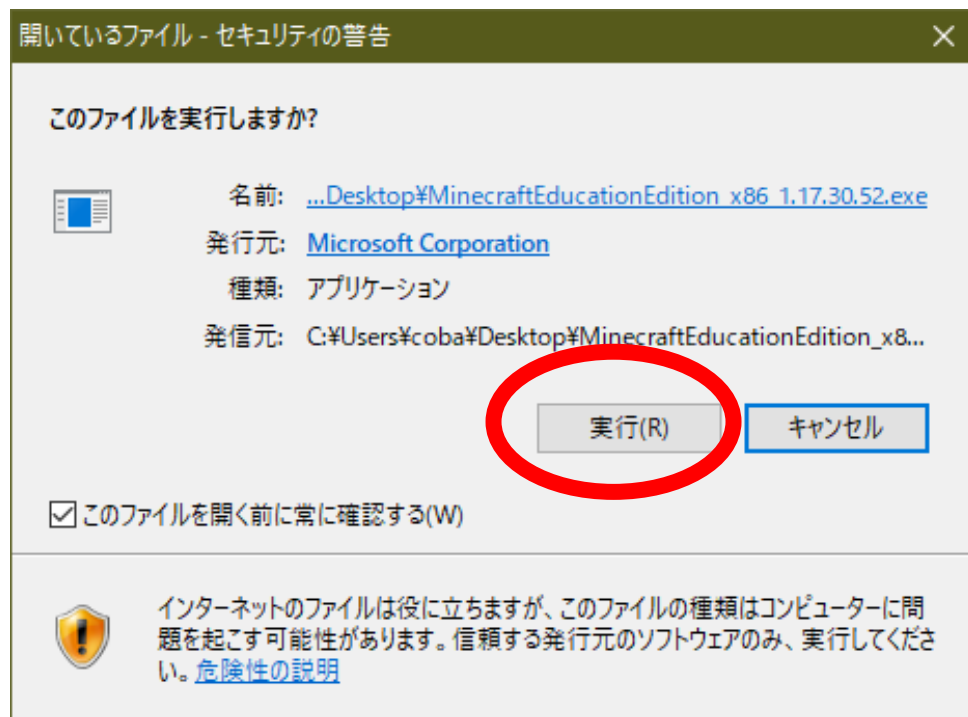

Windows users can also [download from the Windows Store.](#)

5) ファイルを適当な場所に保存する (今回の例ではデスクトップに保存)

6) 保存されたファイルをクリックする

7) ファイルを実行する

8) セットアップの言語を確認して、「次へ(N)>」をクリック

9) 「次へ(N)>」をクリック

- 10) 使用許諾契約を確認し、
「使用許諾契約書のすべての条項に同意します(A)」をチェック
して、「次へ(N)>」をクリック