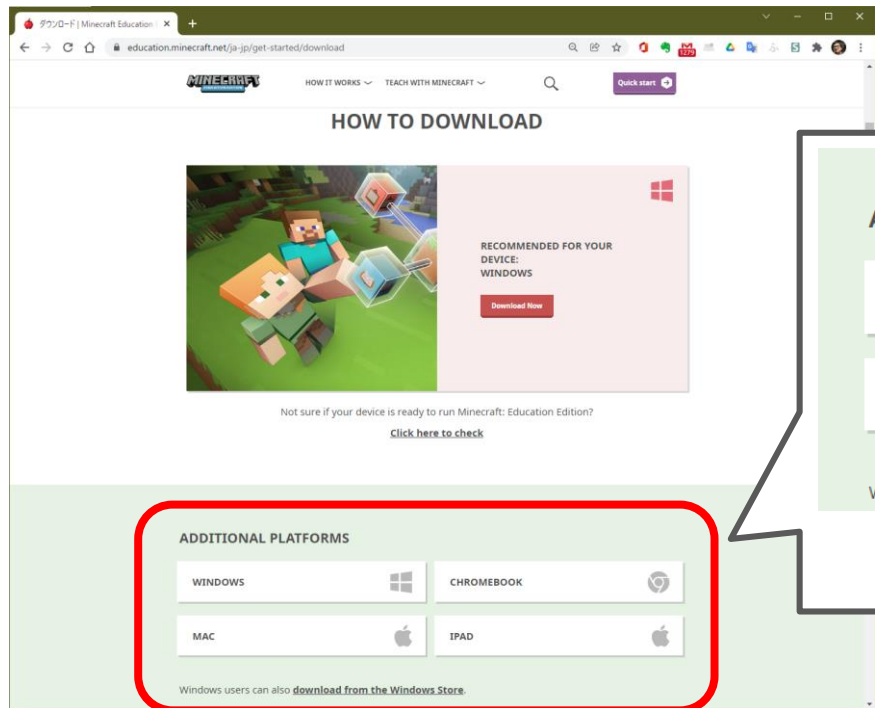

The image features the Minecraft Education Edition logo at the top center. The word "MINECRAFT" is written in a large, bold, grey, blocky font with a black outline. Below it, the words "EDUCATION EDITION" are written in a smaller, white, sans-serif font on a blue rectangular background. The background of the entire image is a stylized, blocky Minecraft world with green grass, brown dirt, and a blue body of water. Several Minecraft characters are visible, including a Steve character in a blue shirt and a pig-like character. There are also several floating, semi-transparent blocks of different colors and textures, some with icons like a pickaxe or a redstone torch.

MINECRAFT

EDUCATION EDITION

教育版マインクラフト (Minecraft Education Edition)

インストール・ガイド

1) ブラウザで

<https://education.minecraft.net/ja-jp/homepage>
にアクセスする

<https://education.minecraft.net/ja-jp/homepage>

2) 右上のメニューから「Download」をクリックする

3) インストールするOSを確認し、 画面中央の「Download Now」をクリックする

訳) お使いのデバイスに
推奨されるのは :
Windows

4) 異なるOSのものをダウンロードするときは、画面下へスクロールして選ぶ

ADDITIONAL PLATFORMS 訳) 追加のプラットフォーム

WINDOWS

CHROMEBOOK

MAC

IPAD