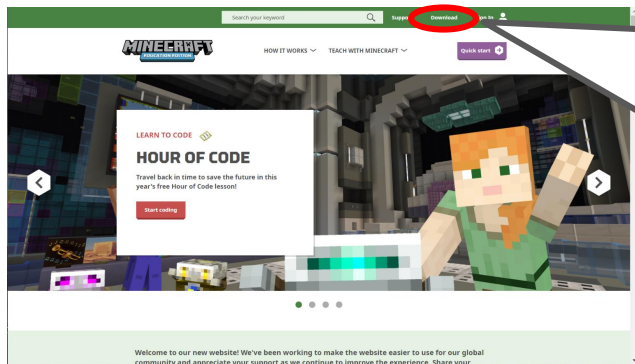

The image features the Minecraft Education Edition logo at the top center. The word "MINECRAFT" is written in a large, bold, grey, blocky font with a black outline. Below it, the words "EDUCATION EDITION" are written in a smaller, white, sans-serif font on a blue rectangular background. The background of the entire image is a stylized, blocky Minecraft world with green grass, brown dirt, and a blue body of water. Several Minecraft characters are visible, including a Steve character in a blue shirt and a pig-like character. There are also several floating, semi-transparent blocks of different colors and textures, some with icons like a pickaxe or a redstone torch.

MINECRAFT

EDUCATION EDITION

教育版マインクラフト (Minecraft Education Edition)

インストール・ガイド

1) ブラウザで

<https://education.minecraft.net/ja-jp/homepage>
にアクセスする

<https://education.minecraft.net/ja-jp/homepage>

2) 右上のメニューから「Download」をクリックする

3) インストールするOSを確認し、 画面中央の「Download Now」をクリックする

訳) お使いのデバイスに
推奨されるのは :
Windows

4) 異なるOSのものをダウンロードするときは、画面下へスクロールして選ぶ

ADDITIONAL PLATFORMS 訳) 追加のプラットフォーム

WINDOWS

CHROMEBOOK

MAC

IPAD