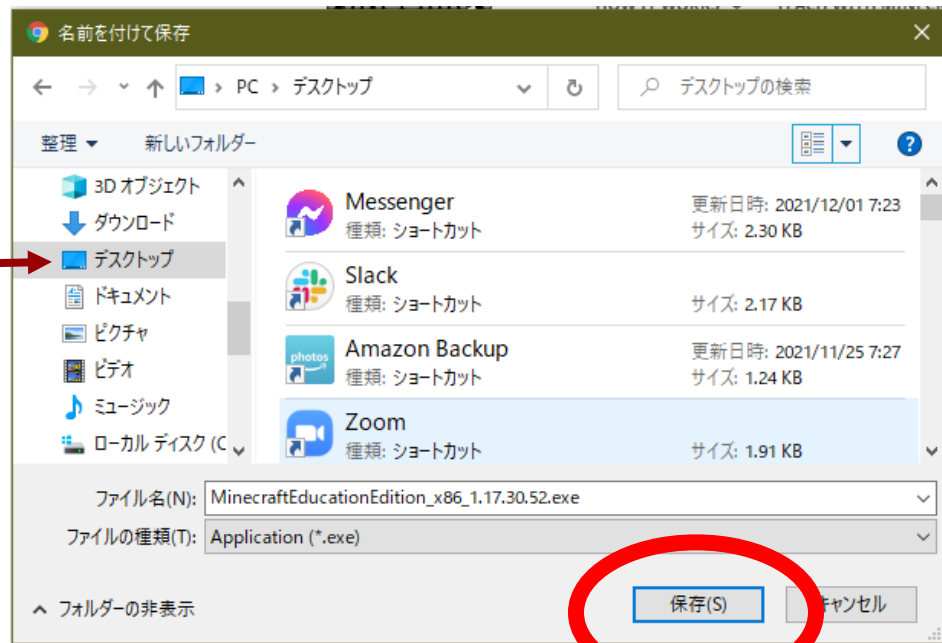

5) ファイルを適当な場所に保存する (今回の例ではデスクトップに保存)