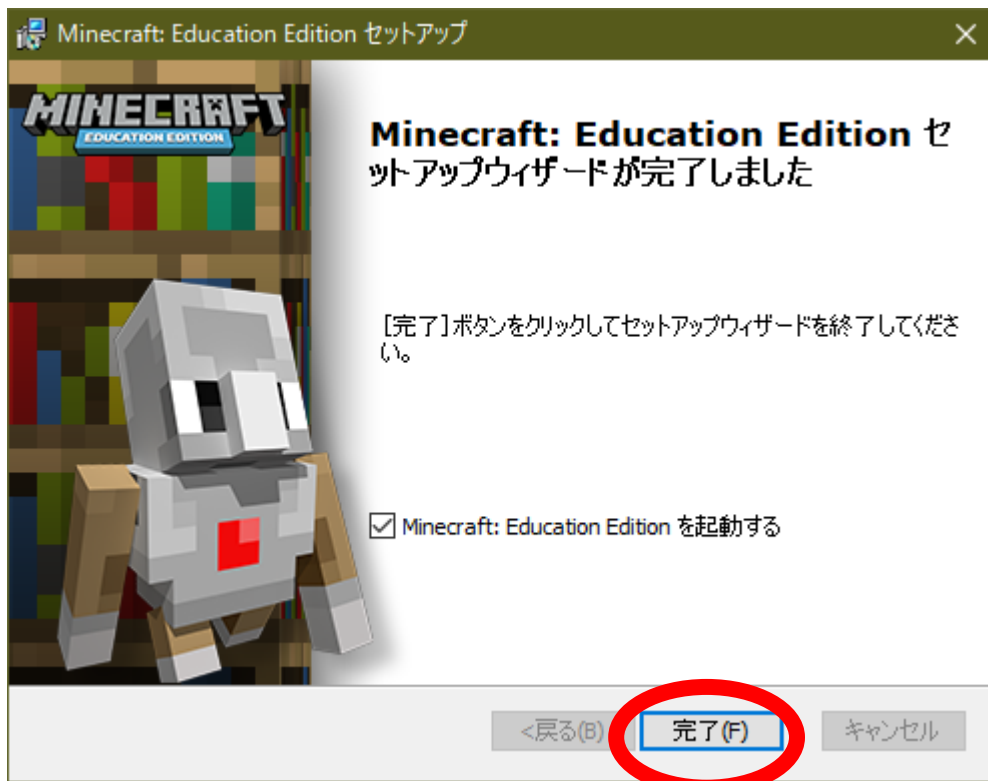

11) インストール先フォルダを確認して、 「次へ(N)>」をクリック

12) ショートカットをデスクトップに作成したいので、そのまま「次へ(N)>」をクリック

13) 「インストール(I)>」をクリック

14) 「完了(F)」をクリックすると、おわり・・・

★インストールはここまでです。

15) 以降は後日お知らせする
アカウント情報が必要です。

15) そのまま、教育版マイクラが起動するので、
「サインイン」をクリック