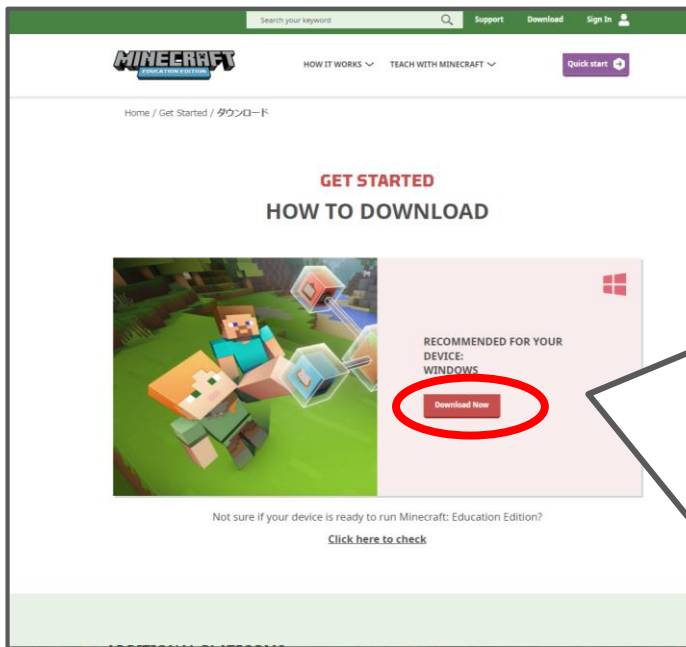

The image features the Minecraft Education Edition logo at the top center. The word "MINECRAFT" is written in a large, bold, grey, blocky font with a black outline. Below it, the words "EDUCATION EDITION" are written in a smaller, white, sans-serif font on a blue rectangular background. The background of the entire image is a stylized, blocky Minecraft world with green grass, brown dirt, and a blue body of water. Several Minecraft characters are visible, including a Steve character in a blue shirt and a pig-like character. There are also several floating, semi-transparent blocks of different colors and textures, some with icons like a pickaxe or a redstone torch.

MINECRAFT

EDUCATION EDITION

教育版マインクラフト (Minecraft Education Edition)

インストール・ガイド

1) ブラウザで

<https://education.minecraft.net/ja-jp/homepage>
にアクセスする

<https://education.minecraft.net/ja-jp/homepage>

2) 右上のメニューから「Download」をクリックする

3) インストールするOSを確認し、 画面中央の「Download Now」をクリックする

訳) お使いのデバイスに
推奨されるのは :
Windows

4) 異なるOSのものをダウンロードするときは、画面下へスクロールして選ぶ

ADDITIONAL PLATFORMS 訳) 追加のプラットフォーム

WINDOWS

CHROMEBOOK

MAC

IPAD