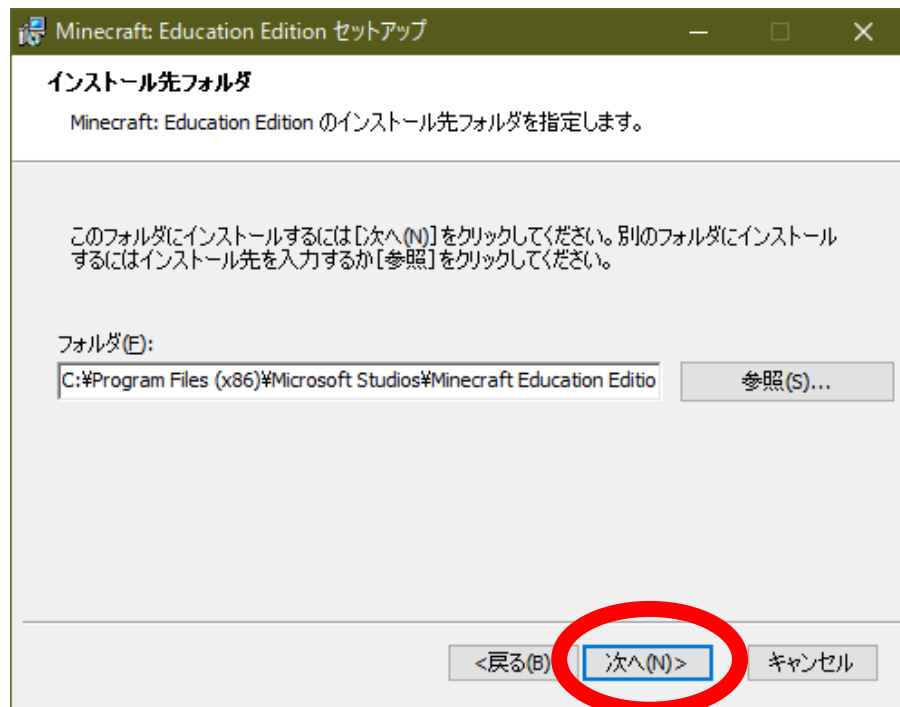

11) インストール先フォルダを確認して、 「次へ(N)>」をクリック