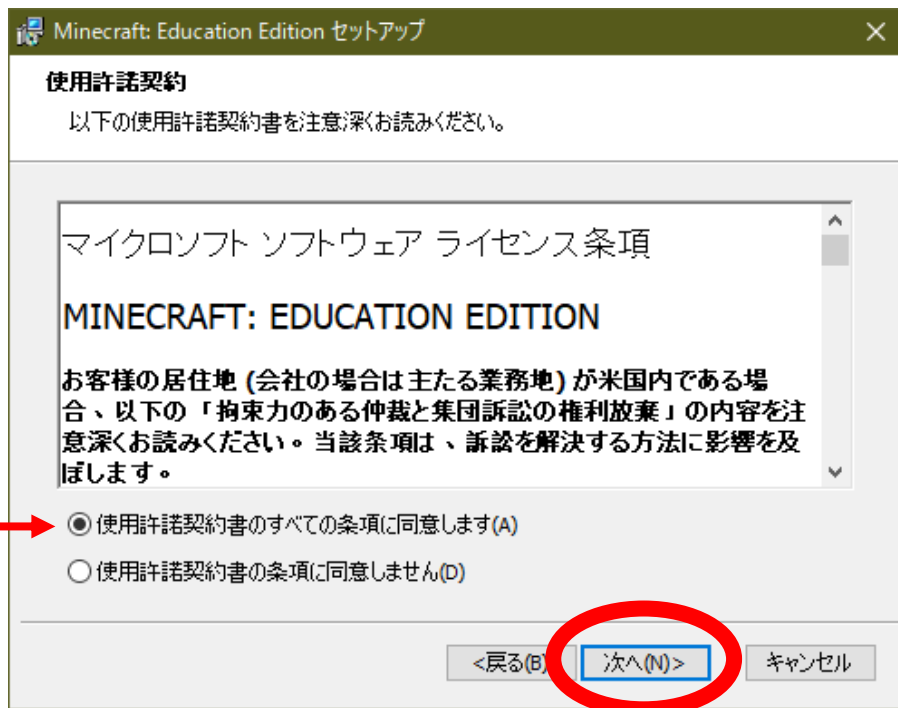

Windows users can also [download from the Windows Store.](#)

5) ファイルを適当な場所に保存する (今回の例ではデスクトップに保存)

6) 保存されたファイルをクリックする

7) ファイルを実行する

8) セットアップの言語を確認して、「次へ(N)>」をクリック

9) 「次へ(N)>」をクリック

- 10) 使用許諾契約を確認し、
「使用許諾契約書のすべての条項に同意します(A)」をチェック
して、「次へ(N)>」をクリック