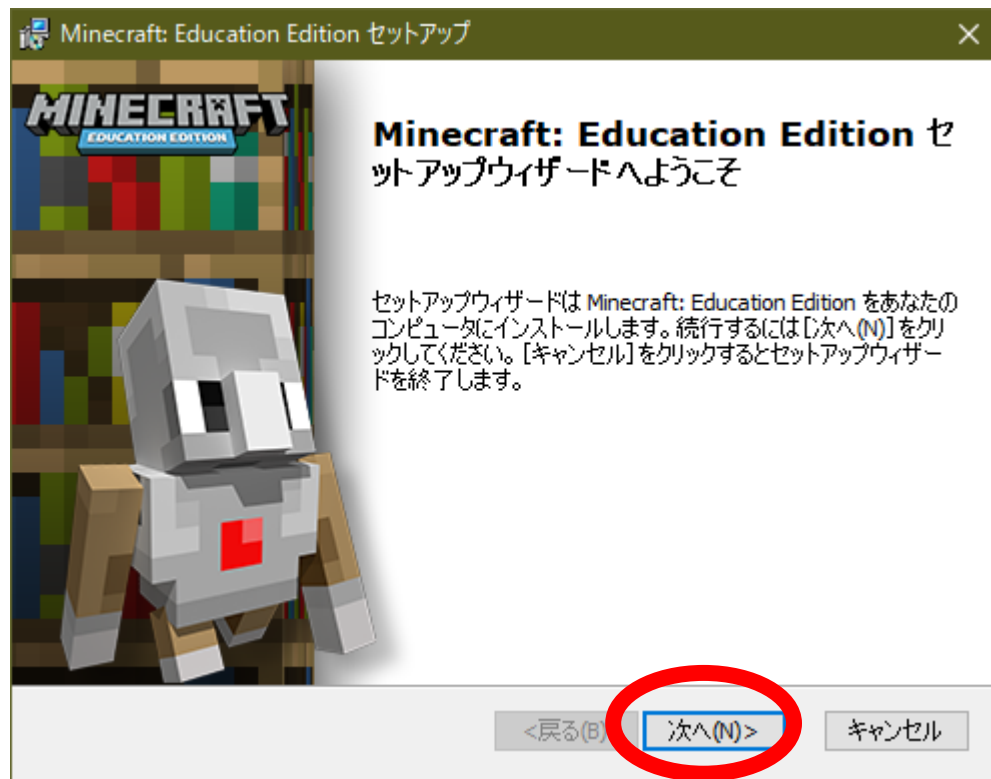

9) 「次へ(N)>」をクリック