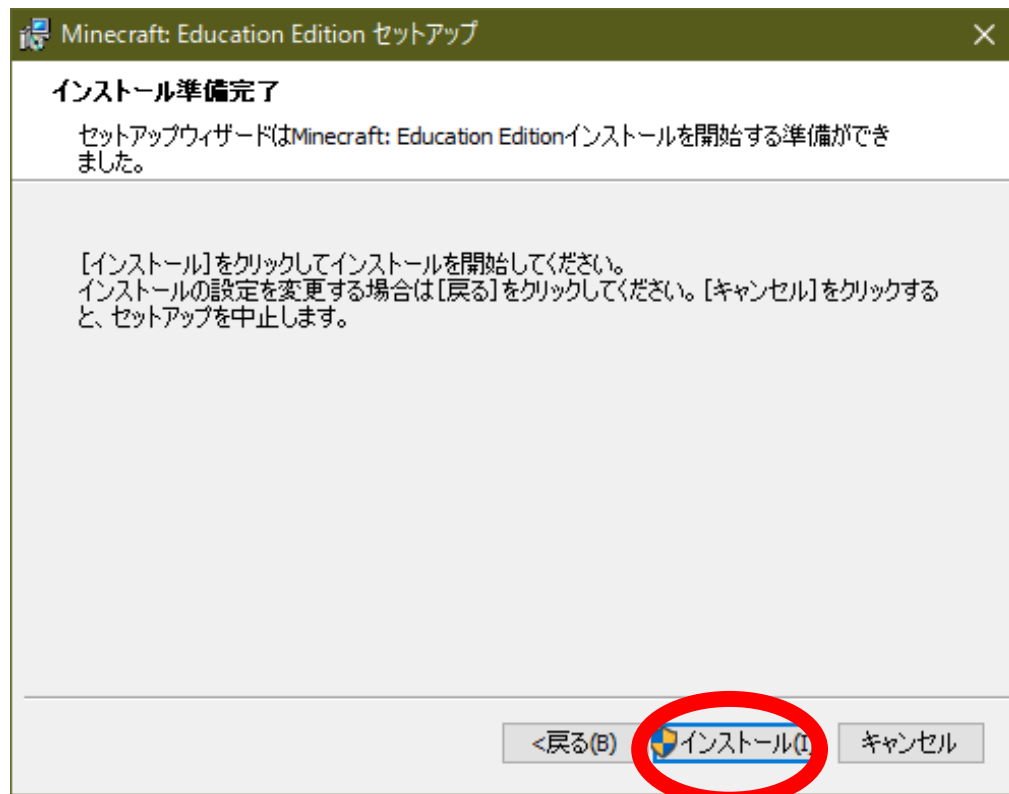

13) 「インストール(I)>」をクリック