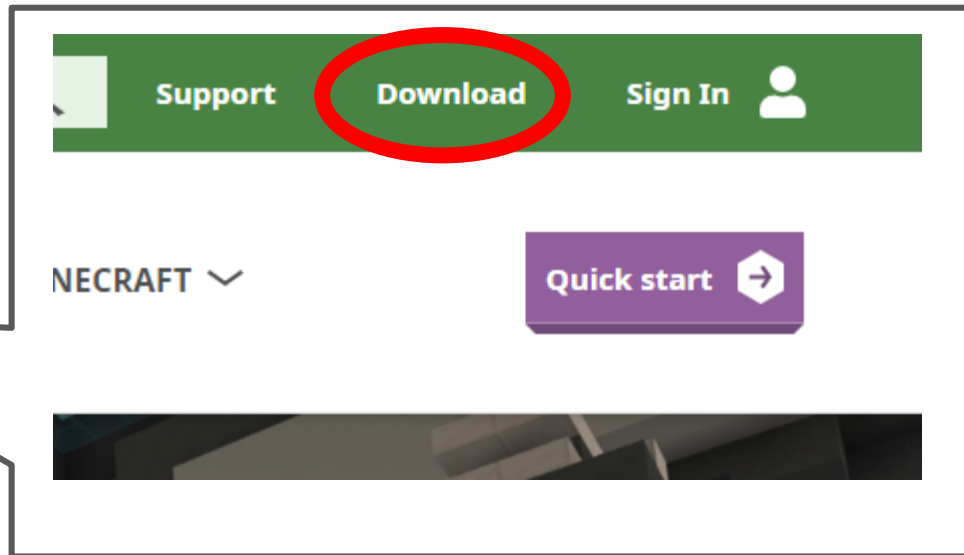

The image features the Minecraft Education Edition logo at the top center. The word "MINECRAFT" is written in a large, bold, grey, blocky font with a black outline. Below it, the words "EDUCATION EDITION" are written in a smaller, white, sans-serif font on a blue rectangular background. The background of the entire image is a stylized, blocky Minecraft world with green grass, brown dirt, and a blue body of water. Several Minecraft characters are visible, including a Steve character in a blue shirt and a pig-like character. There are also several floating, semi-transparent blocks of different colors and textures, some with icons like a pickaxe or a redstone torch.

MINECRAFT

EDUCATION EDITION

教育版マインクラフト (Minecraft Education Edition)

インストール・ガイド

1) ブラウザで

<https://education.minecraft.net/ja-jp/homepage>
にアクセスする

<https://education.minecraft.net/ja-jp/homepage>

2) 右上のメニューから「Download」をクリックする

3) インストールするOSを確認し、 画面中央の「Download Now」をクリックする

訳) お使いのデバイスに
推奨されるのは :
Windows

4) 異なるOSのものをダウンロードするときは、画面下へスクロールして選ぶ

ADDITIONAL PLATFORMS 訳) 追加のプラットフォーム

WINDOWS

CHROMEBOOK

MAC

IPAD