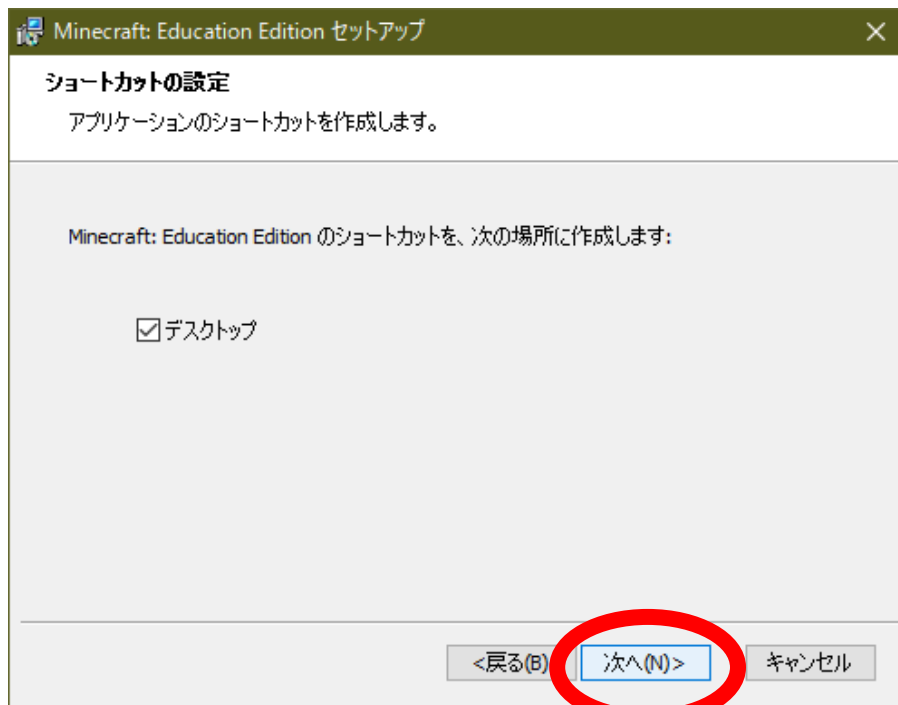

Windows users can also [download from the Windows Store.](#)

5) ファイルを適当な場所に保存する (今回の例ではデスクトップに保存)

6) 保存されたファイルをクリックする

7) ファイルを実行する

8) セットアップの言語を確認して、「次へ(N)>」をクリック

9) 「次へ(N)>」をクリック

- 10) 使用許諾契約を確認し、
「使用許諾契約書のすべての条項に同意します(A)」をチェック
して、「次へ(N)>」をクリック

11) インストール先フォルダを確認して、 「次へ(N)>」をクリック

12) ショートカットをデスクトップに作成したいので、そのまま「次へ(N)>」をクリック

13) 「インストール(I)>」をクリック

14) 「完了(F)」をクリックすると、おわり・・・

★インストールはここまでです。

15) 以降は後日お知らせする
アカウント情報が必要です。

15) そのまま、教育版マイクラが起動するので、
「サインイン」をクリック